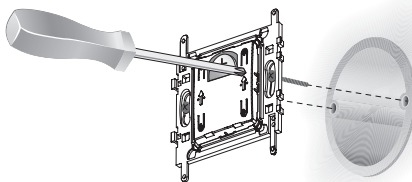

Deltis 2.36
Interrupteur
Montée/descente
ou variation
ou Marche/arrêt
(2 voies)

Pour associer l'émetteur à un récepteur, reportez-vous au guide d'installation fourni avec le récepteur.

3 Caractéristiques

- Alimentation par pile lithium 3V de type CR2032 (autonomie supérieure à 4 ans en utilisation normale)
- Isolement classe III
- Dispositif de télécommande radio
- Fréquence radio 868 MHz (Norme EN 300 220), classe 1
- Portée radio de 100 à 300 mètres en champ libre selon les équipements associés (portée pouvant être altérée en fonction des conditions d'installation et de l'environnement électromagnétique)
- Température de fonctionnement : 0 à +40°C
- Température de stockage : -10 à +70°C
- Dimensions : 80 x 80 mm, hauteur 14 mm
- Indice de protection : IP 40 - IK 04
- Installation en milieu normalement pollué

2 Installation

Emplacement

Vous pouvez fixer l'émetteur sur un mur à l'aide de vis et de chevilles ou sur une boîte d'encastrement (Ø 65 mm).

Positionnez-le en respectant son sens (pile vers le haut). Fixez-le en serrant **sans forcer** les vis.