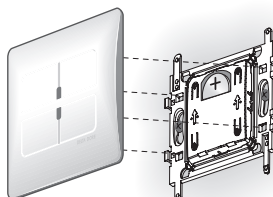

2 Installation

Emplacement

Vous pouvez fixer l'émetteur sur un mur à l'aide de vis et de chevilles ou sur une boîte d'encastrement (Ø 65 mm).

Positionnez-le en respectant son sens (pile vers le haut). Fixez-le en serrant **sans forcer** les vis.

Remette en place la plaque enjoliveur (marque Delta Dore située en bas à droite).

Changer la pile

Pour changer la pile, enlevez la plaque enjoliveur. A l'aide d'un tournevis plat, enlevez la pile pour la remplacer par une pile neuve (type Lithium CR 2032) en respectant la polarité indiquée. Remontez la plaque enjoliveur.