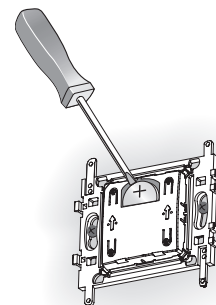

Deltis 2.36
Interrupteur
Montée/descente
ou variation
ou Marche/arrêt
(2 voies)

Pour associer l'émetteur à un récepteur, reportez-vous au guide d'installation fourni avec le récepteur.

3 Caractéristiques

2 Installation

Emplacement

Vous pouvez fixer l'émetteur sur un mur à l'aide de vis et de chevilles ou sur une boîte d'encastrement (Ø 65 mm).

Positionnez-le en respectant son sens (pile vers le haut). Fixez-le en serrant **sans forcer** les vis.

Remette en place la plaque enjoliveur (marque Delta Dore située en bas à droite).

Changer la pile

Pour changer la pile, enlevez la plaque enjoliveur. A l'aide d'un tournevis plat, enlevez la pile pour la remplacer par une pile neuve (type Lithium CR 2032) en respectant la polarité indiquée. Remontez la plaque enjoliveur.